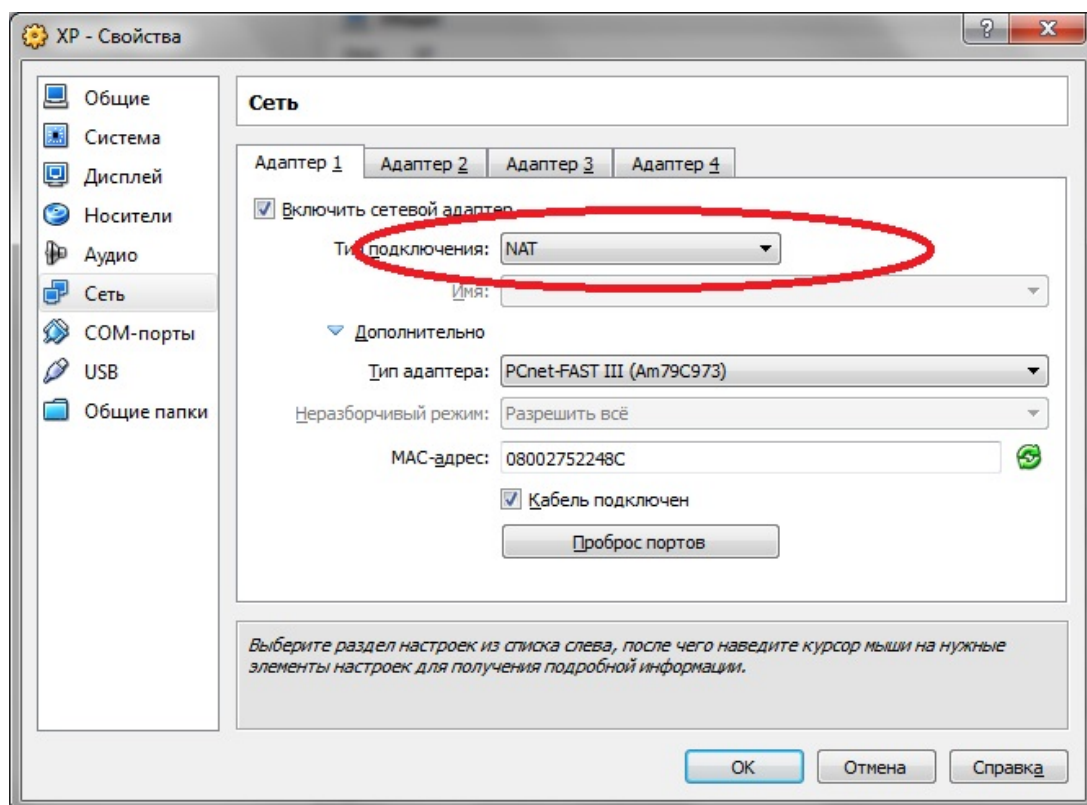

{comments on}

Рассмотрим вариант подключения интернета на гостевую операционную систему.

1. Настроим сетевой адаптер в свойствах виртуальной машины, выбираем **NAT**.

2. Настроим сетевой адаптер уже у гостевой операционной системе - выставим **автоматически**.