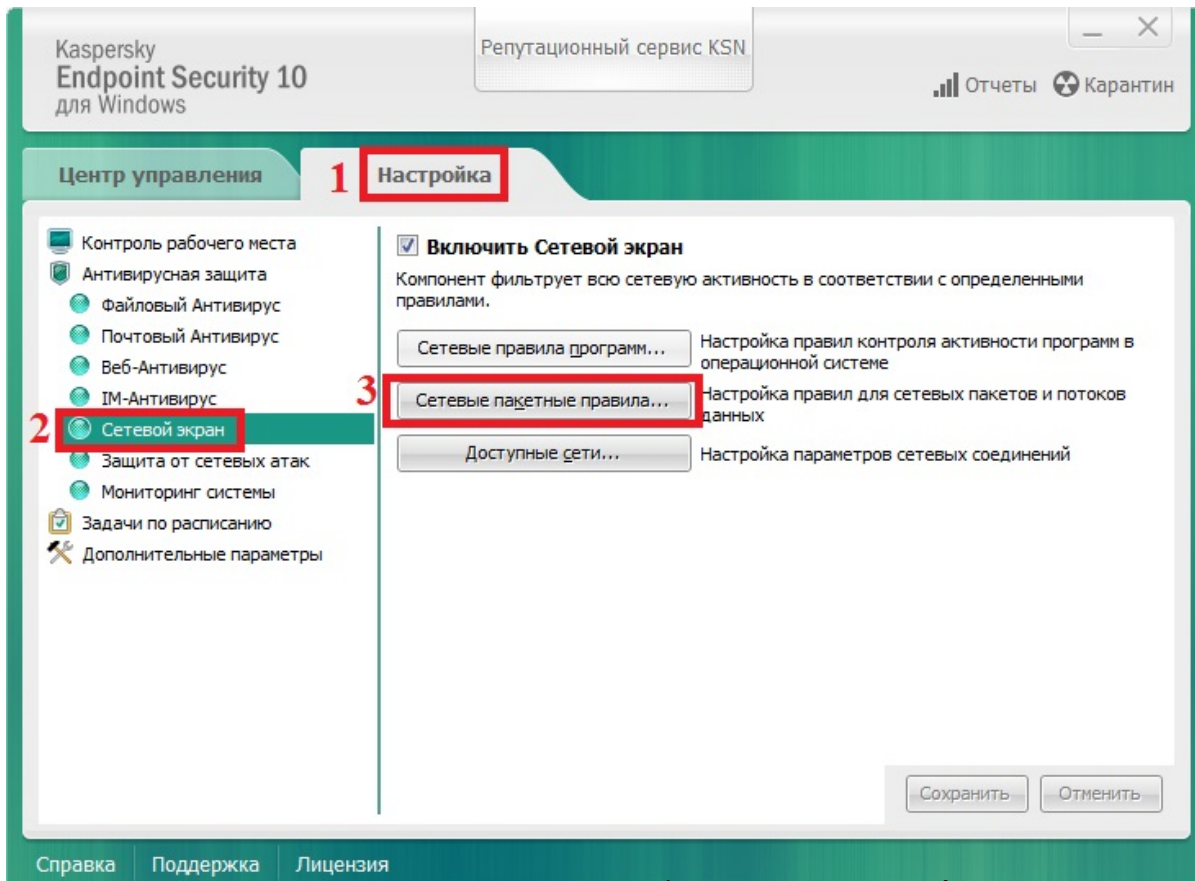

Блокировка YouTube в Kaspersky Endpoint Security

Автор: Administrator
18.09.2018 08:31

В настройках сетевых пакетных правил выберите кнопку **Добавить**