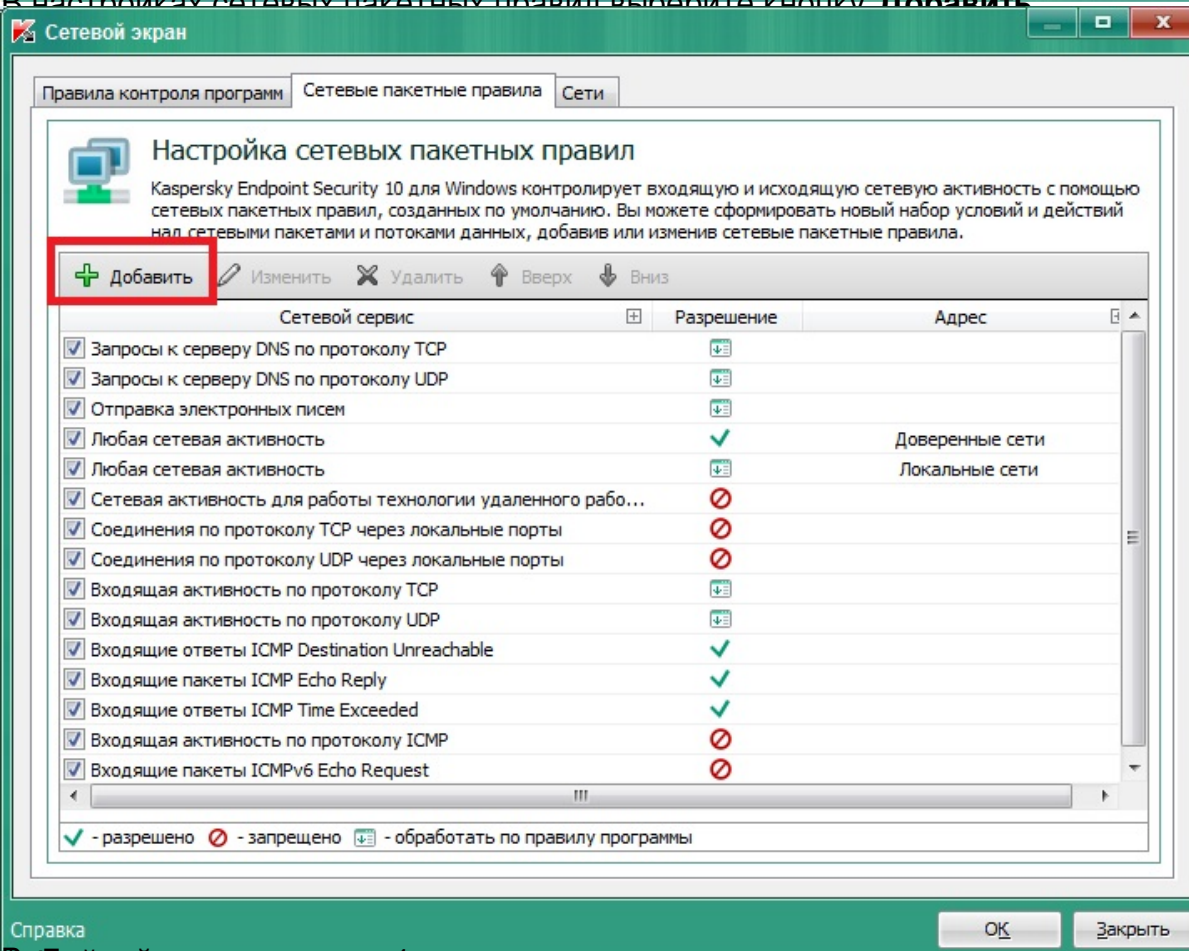

8. Нажмите на кнопку **Добавить** и выберите следующее: 255.